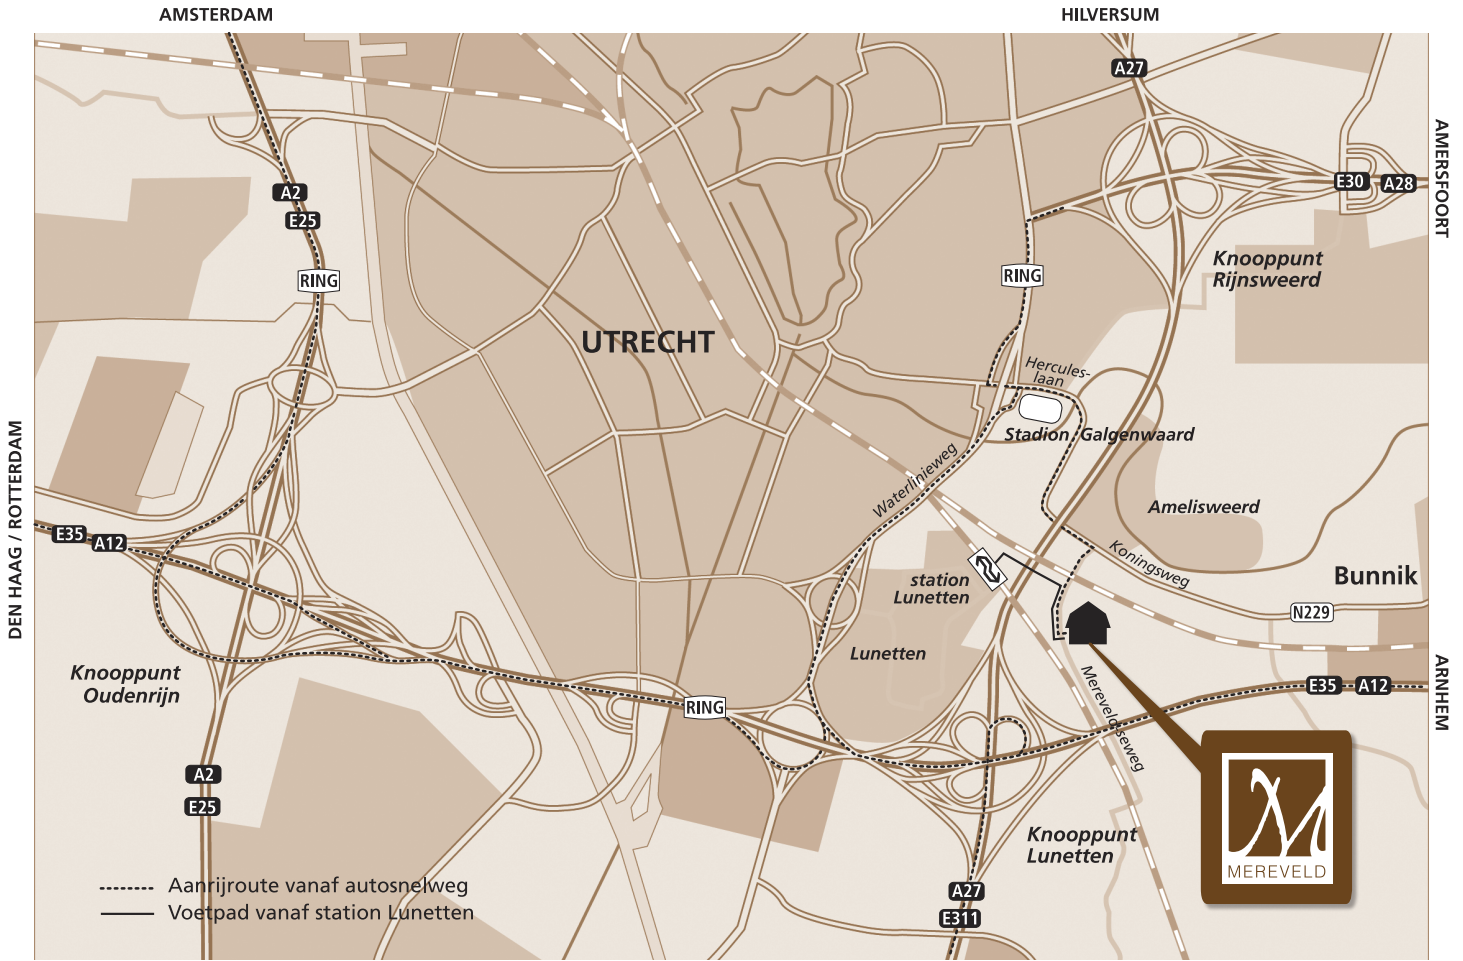

BREDA / 's-HERTOGENBOSCH

BREDA / 's-HERTOGENBOSCH